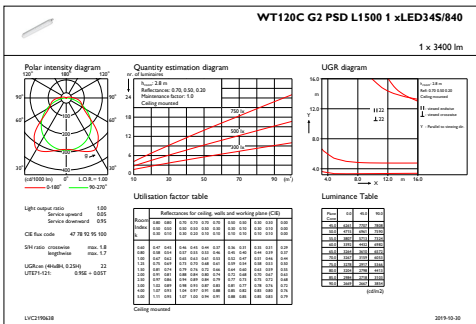

CoreLine Waterproof WT120C

Photometrische Daten