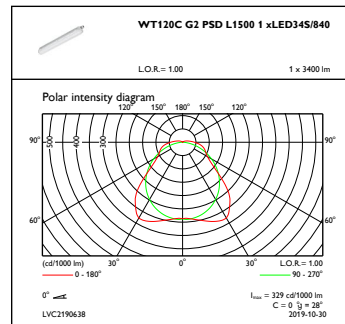

Gehäusematerial	Polykarbonat
Reflektor-Material	Stahl
Optisches Material	Polycarbonat
Material optische Abdeckung/Linse	Polykarbonat
Material Montageplatte	Stahl
Befestigungsmaterial	Edelstahl
Ausführung optische Abdeckung	Satiniert
Gesamte Länge	1515 mm
Gesamte Breite	80 mm

Gesamte Höhe	76 mm
Farbe	Grau
Abmessungen (Höhe x Breite x Tiefe)	76 x 80 x 1515 mm (3 x 3.1 x 59.6 in)

Zulassungen und Anwendungseigenschaften

Schutzart (IP)	IP65 [Schutz gegen Eindringen von Staub, strahlwassergeschützt]
Schlagfestigkeit (IK)	IK08 [5 J vandal-geprüft]

Umgebungstemperaturbereich	-20 bis +35 °C
Bemessungs-Umgebungstemperatur	25 °C
Maximaler Dimmlevel	1%
Geeignet zum häufigen An- und Ausschalten	Nicht zutreffend

Produktdaten

Gesamt-Produktcode	871869688308200
Bestell-Produktname	WT120C G2 LED34S/840 PSD L1500
EAN/UPC - Produkt	8718696883082
Bestellcode	88308200
Anzahl pro Verpackung	1
SAP-Zähler - Pakete pro Außenkarton	1
SAP-Material	910505100061
Nettogewicht (Einzelteil)	1,820 kg

CoreLine LED-Feuchtraumleuchte

Abmessungsskizzen

CoreLine Waterproof WT120C

Photometrische Daten

IFGU1_WT120CG2PSDL15001xLED34S840

OFPC1_WT120CG2PSDL15001xLED34S840